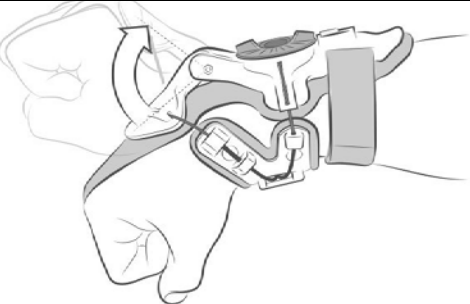

WRIST

Small/Medium	1.8"-2.3" (4.5 cm-5.8 cm)
Medium/Large	2.4"-2.9" (6.1 cm-7.4 cm)