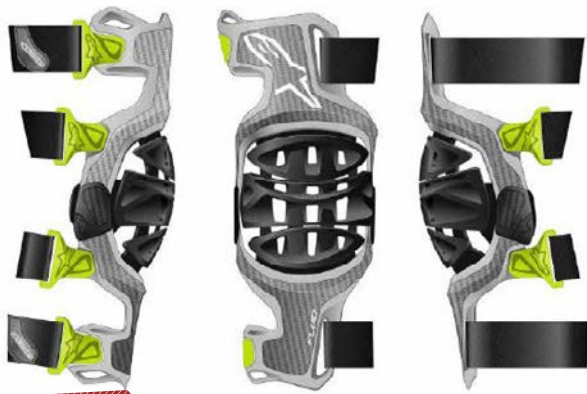

### Glider Lite polvisuoja

Kevyt ja loistavasti paikallaan pysyvä polvisuoja

Koot: S, M, L

Tuoteno	Tuote	Hinta
642-9075-koko	Glider polvisuoja Lite	60,00

### Epic polvisuoja

Loistava peruspolvisuoja! Kahden kiinnitysremminsä ja todella onnistuneen muotoilun ansiosta Epic polvisuoja istuu ja suojaa. Yhteensä kolme kokoa!

Koot: S/M ja L/XL

S/M: alle 160cm

Tuoteno	Tuote	Hinta
642-3045-koko	EPIC polvisuoja	115,00

### Option polvisuoja

Loistava peruspolvisuoja! Kahden kiinnitysremminsä ja todella onnistuneen muotoilun ansiosta Option polvisuoja istuu ja suojaa. Yhteensä kolme kokoa!

Tuoteno	Väri	Hinta
642-3046-koko	OPTION polvisuoja (Aikuiset size)	25,00
642-3047-koko	OPTION polvisuoja (mini size) 3-6v	25,00
642-3048-koko	OPTION polvisuoja (Lapset size) 6-7v	25,00