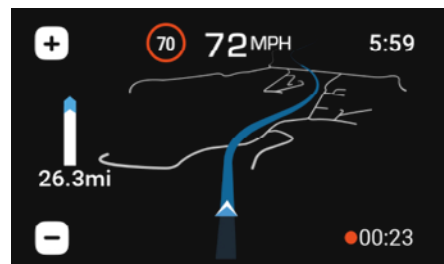

Navigointi

NUVIZin GPS-toiminnon ja maailmanlaajuisten offline-karttojen avulla reittien suunnittelu ja kohteiden valinta on helppoa. Oikean tien löytäminen onnistuu zoomattavien karttojen ja reittiohjeiden avulla. Kaikki kartat sisältyvät laitteen hintaan. NUVIZ heijastusnäytön navigointitoiminnot toimivat myös silloin kun puhelinta ja internet-yhteyttä ei ole saatavilla. Etäisyyksien ja nopeuksien näyttöön saa valita joko mailit tai kilometrit