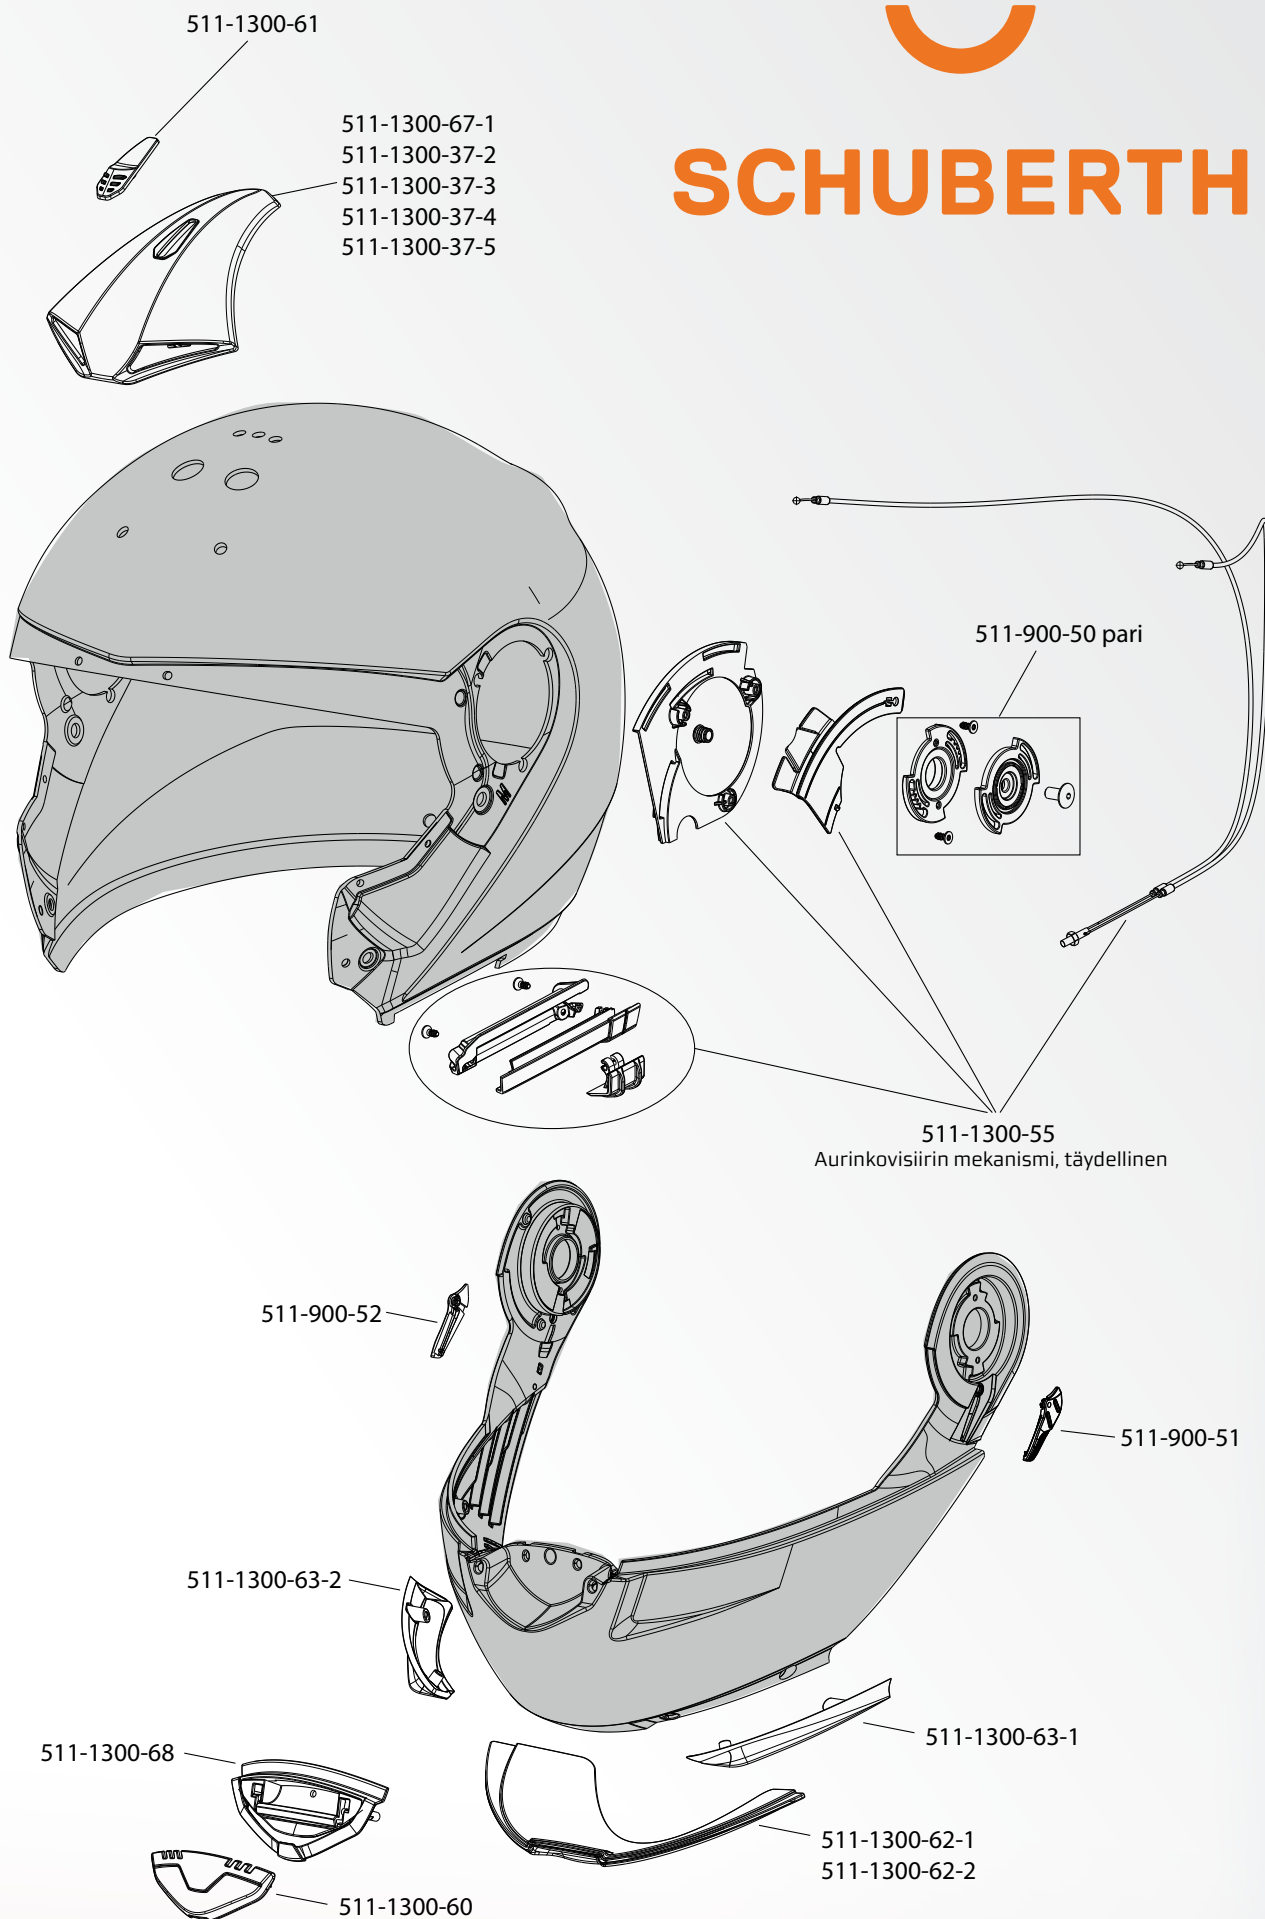

VARAOSAT: C3 PRO

SCHUBERTH