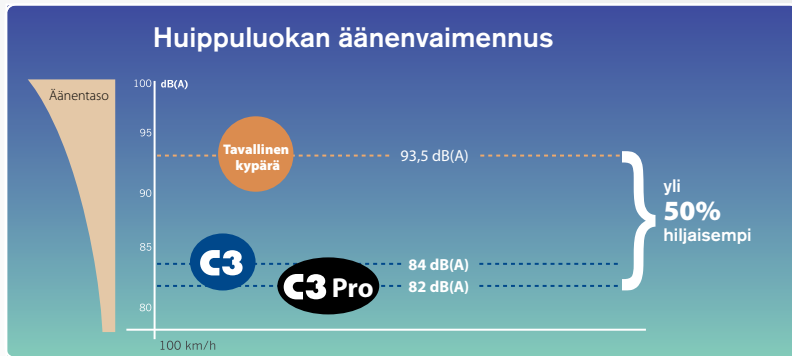

Istuu yhtä vaivattomasti niin maanteille kuin kilparadoillekin.

Vain 82dB (A) melutasolla C3 Pro on hiljaisin koskaan valmistettu Schuberthun kypärä.

C3 Pro on C3:n täysin uudistunut seuraaja, joka yhdistää C3:n parhaat puolet uusiin tekniisiin läpimurtoihin. C3 Pro:ssa on Schuberthin tuulitunnelilaboratoriossa kehitetty spoileri, joka tekee siitä erinomaisen vaihtoehdon myös sporttikäyttöön.