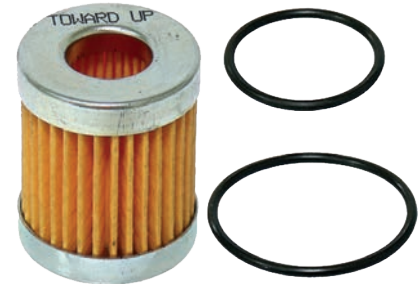

Polttoainesuodatin BRP Ace moottorit

Tuoteno	Tuote	Hinta
87-07183	Sno-X Polttoainesuodatin BRP Ace moottorit	8,00