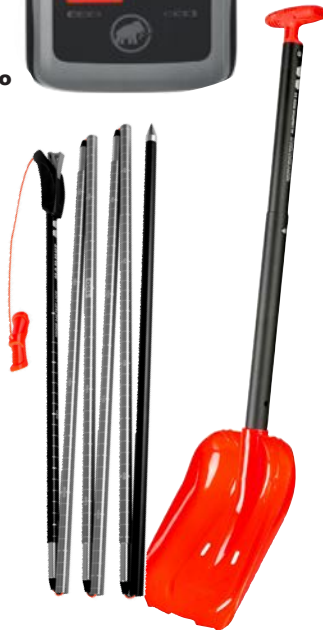

MAMMUT

Barryvox Package OZ

Sisältää lumivyöripiipari, sondi ja lapio

Lumivyöripiipari on digitaalisen ja analogisen laitteen yhdistelmä joka on helppo, nopea ja tehokas! Valikko on helpolukuinen ja laitetta on mahdollista käyttää myös hanskat kädessä. Nopea ja tarkka paikannus 360 °: n näytön sekä kolmen antennin ansiosta. Selkeä näyttö auttaa paikantamaan helposti kaikki lumeen hautautuneet henkilöt jolloin pelastaminen nopeutuu merkittävästi. Pakkaus sisältää myös Sondin sekä Lumilapion.

- Maximi etäisyys: 70 m
- Digitaalinen etsintä leveys: 70 m
- Type: PULSE Barryvox®
- Takuu: 5 v
- Paino [g]: 200"

Tuoteno	Hinta
701-2710-00170	379,00

Carbon Cartridge 300 Bar Non-Refillable

Ultrakevyt hiilikuidusta tehty panos vativimpiinkin tilanteisiin. n. 50% kevyempi kuin teräs tai alumiini.

Sopii kaikkiin Mammut reppuihin, tilataan erikseen kaikki reput toimitetaan ilman panosta.

Panoksen täyttö: palauta panos Duell:lle saat uuden jo seuraavana päivänä

Paine: 300var / 450 psi

Materiaali: Hiilikuitu

Sopii: Removable Airbag System R.A.S, Protection Airbag System ja Snowpulse@lumivyöty reppuihin jotka on valmistettu 2011-12 kauden jälkeen

Tuoteno	Hinta
701-2610-00870	140,00