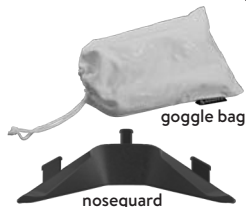

Scott Prospect on nyt myös saatavissa kelkkalasinä. Lasissa on markkinoiden laajin näkökenttä, joka takaa lähes täydellisen näkyvyyden sivu ja pystysuunnassa. Prospect on varustettu älykkäällä linssin lukitusjärjestelmällä, jota on helppo käyttää ja se pitää linssin tiiviisti paikoillaan kaikissa mahdollisissa tilanteissa. Pivot Outriggers -hihnakiinnittimet puristava lasit tasaisen tiiviisti kasvoja vasten. Irroitettava nenäsuoja. 50mm leveä hihna pitää lasin tukevasti paikoillaan.

- Markkinoiden laajin näkökenttä
- Linssin lukitusjärjestelmä, joka ei anna linssin irrota kovimmastakaan iskusta
- Pivot outriggers hihnakiinnittimet puristavat lasit tiiviisti vasten kasvoja
- Irroitettava nenäsuoja
- 50mm leveä hihna