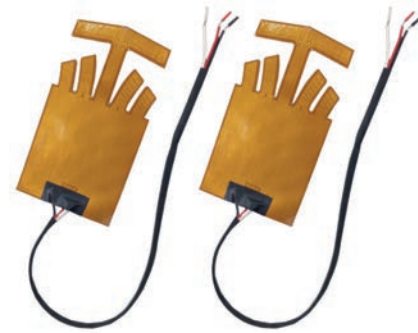

Kahvanlämmittinsarja, pitkä

Toimii 12V järjestelmällä.
3 kaapelia, Hi-Low-Off -systeemi.

Tuoteno	Tuote	Hinta
92-12460	Sno-X Kahvanlämmittinsarja, pitkä	38,00