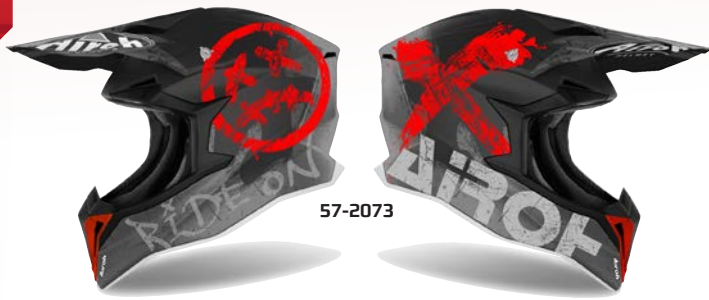

Paino 1330g +/- 50g

Intohimo lähteä ajamaan maastoon ei koskaan vanhene ja uusi Airoh-kypärä haluaa olla paras tapa tuoda nuoret lähemmäksi tätä maailmaa.

Erittäin kevyt HRT (High Resistant Thermoplastic) kuori. Kuorta on saatavilla kahdessa koossa, jotta jokaiselle löytyisi oikea istuvuus.

Huippuluokan kaksinkertainen EPS-järjestelmä nostaa turvallisuustason ensiluokkaisen crossikypärän rinnalle.

Kypärästä löytyy hypoallergeeninen ja irroitettava sisävuori,

tuupla -D-rengasjärjestelmä maksimaalisen turvallisuuden takaamiseksi sekä tyylikäs ja aggressiivinen grafiikka, joka on aina yhden askeleen edellä.