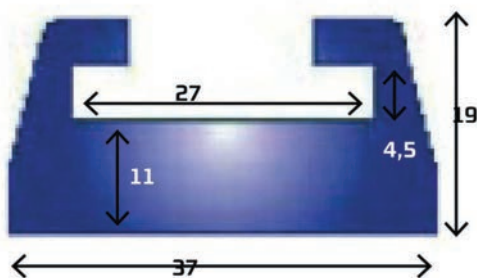

Liukukisko grafiitti

84-0244-11

Tuotenumro	Tuote	Hinta
84-0244-11	Sno-X Slides Ski-Doo BRP 178 cm Grafit	32,00
84-0202-11	Sno-X Slides Ski-Doo Arctic Cat 178 cm Grafit	32,00
84-0233-15	Sno-X Slides Ski-Doo Polaris 142 cm Grafit	29,00