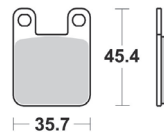

## Tuotenro.

23-105-T