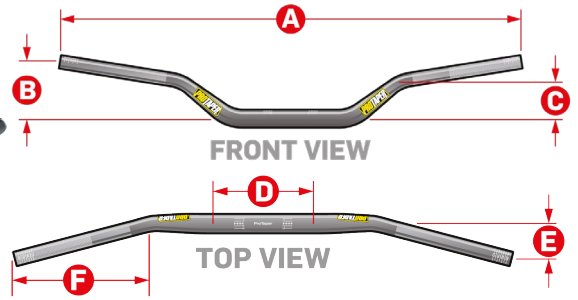

OHJAUSTANKO

PRO TAPER
SPORT

PRO TAPER SPORT Ohjaustanko	Tuoteno.	A	B	C	D	E	F
Bar Unadilla Mid High	63-21142	800	95	67	233	60	190
Bar Red Bud Mid	63-21143	800	92	60	225	57	195
Bar Millville Mid Low	63-21144	800	82	56	230	57	200
Bar Southwick Low	63-21145	800	77	40	188	56	230
Bar Mini	63-21146	730	117	89	166	50	195