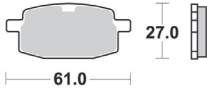

Tuotenro.

23-111-T

Merkki - Malli

Kiina-skootterit 4-T

Tuote

Etu