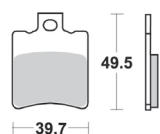

## Tuoteno.

23-123-T

Merkki - Malli	Tuote
APRILIA-skootterit	Etu
HONDA-skootterit 2-T	Etu
MBK Booster 2-T <-16	Etu
MBK Nitro <-10	Etu
MBK Ovetto <-10	Etu
YAMAHA Aerox 98->	Etu
YAMAHA BWS <-07	Etu
YAMAHA Jog R, RR 02->	Etu
YAMAHA Neos 98->	Etu