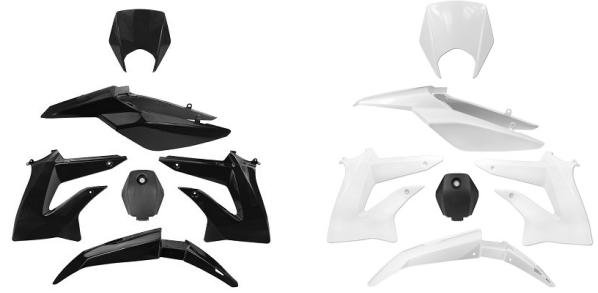

STEP24 - TNT Muoviosat

Merkki - Malli	Tuote	Tuotenro.
Derbi Senda R DRD Racing 11-17 Derbi Senda R X-Treme DRD 11-17 Derbi Senda SM DRD Racing 11-17 Derbi Senda SM X-Treme DRD 11-17 Gilera RCR 11-17 Gilera SMT 11-17	Ilmanohjain, Vasen , Musta	306-4961-0
	Ilmanohjain, Oikea, Musta	306-4962-0
	Ilmanohjain, Vasen, Valkoinen	306-4961-10
	Ilmanohjain, Oikea, Valkoinen	306-4962-10
	Takakate/ Takalokasuoja, Musta	306-4964-0
	Takakate/ Takalokasuoja, Valkoinen	306-4964-10
	Etulokasuoja, Musta	306-4963-0
	Etulokasuoja, Valkoinen	306-4963-10
	Tankin suojan, Musta	306-4965-0

TARRASARJAT

Merkki / Tuote	Tuotenro.
SUZUKI PV50, Sininen / Punainen	307-0982
SUZUKI PV50, Valkoinen / Oranssi	307-0983