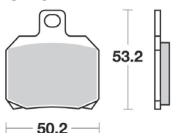

Tuoteno.

23-157-T

Merkki - Malli	Tuote
PEUGEOT Speedfight 3 Neste 2-T 10->	Taka
PEUGEOT Speedfight 4 Neste 2-T 15->	Taka
DRAC SM Pro 16->	Etu