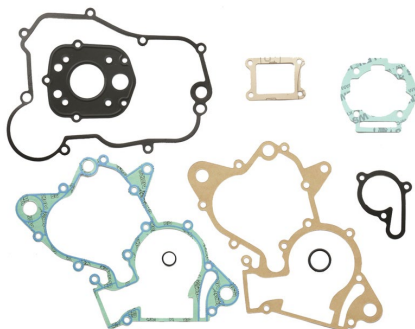

ATU

Merkki / Malli	Vm.	Valmistaja	Yläpään tiivistesrj. Tuotenro.	Täydellinen tiivistesrj. Tuotenro.	Öljy tiivistesrj. Tuotenro.
Explorer 2-T		Athena		21-2015-2	21-2015-3
		Naraku	21-1001-1		21-1001-3
		Tec-X		21-966-2	

Baotian

Merkki / Malli	Vm.	Valmistaja	Yläpään tiivistesrj. Tuotenro.	Täydellinen tiivistesrj. Tuotenro.	Öljy tiivistesrj. Tuotenro.
Scooters 4-T (10"-669)		Naraku	21-963		21-1000-3
		Tec-X		21-963-10	21-963-3
Scooters 4-T (12"-729)		Naraku	21-963		21-1000-3
		Tec-X		21-963-12	21-963-3
Scooters 4-T (12-13"-788)		Naraku	21-963		21-1000-3
		Tec-X		21-963-13	21-963-3
BT49QT 2-T		Athena		21-2015-2	21-2015-3
		Naraku	21-1001-1		21-1001-3
		Tec-X		21-966-2