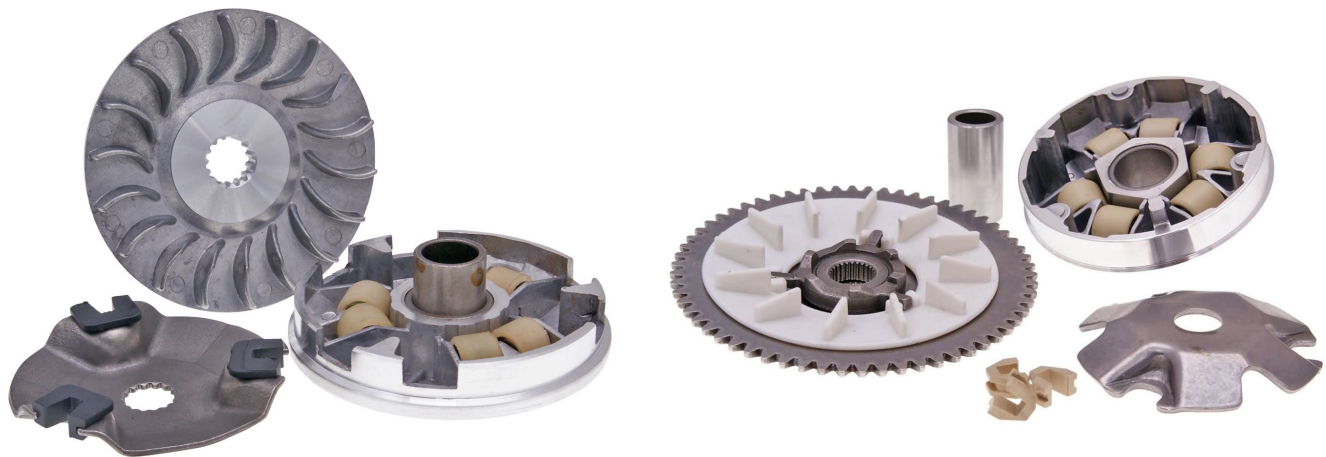

VARIAATTORISARJAT, TÄYDELLINEN

Merkki - Malli	Tuote	Tuotenro.
Kiina-skootterit 4-T / BAOTIAN 50 4-T / KYMCO Agility 50 4-T, DJ 50 S, Filly 4-T, Like 4-T, People S 4-T, Super 8 4-T, Vitality 4-T / PEUGEOT Django 4-T, Kisbee 4-T, V-Clic / SYM Fiddle 1 4-T, Orbit 1 4-T, Symply 4-T	101 Octane Standard Rullat 6,5g	304-0401

Merkki - Malli	Tuote	Tuotenro.
BENELLI 49X / CPI Aragon 03-, Formula 03-, Hussar 03- Oliver 03-, Popcorn 03- / GENERIC-skootterit 2-T / KEEWAY ARN 09-, Easy 09- F-Act 04-, Flach 03-, Focus 03-, Hacker 03-, Hurricane 03-, Matrix 03- Pixel 09-, RY6 03-, RY8 2-T 03- / MALAGUTI F12 07-	101 Octane Standard Rullat 8,8g	304-0428

VARIAATTORIN HOLKIT

Merkki - Malli	Tuote		Tuotenro.
Kiina-skootterit 4-T, KYMCO 2-T - 4-T	Holkki Ø20 x 38mm	101 Octane	304-0421
CPI-, KEEWAY-skootterit 2-T Ø16	Holkki Ø21 x 37mm	101 Octane	304-0422
Minarelli 2-T, APRILIA, MBK, YAMAHA	Holkki Ø18 x 37mm	101 Octane	304-0423

TÄHTIPRIKAT

Merkki - Malli	Tuote		Tuotenro.
Minarelli	Ø 13mm	101 Octane	304-0416
Keeway	Ø 16mm	101 Octane	304-0427

TUULETINSIPI

Merkki - Malli	Tuote		Tuotenro.
Kiina-skootterit 4-T	Tuuletinsiipi	101 Octane	304-0417
PIAGGO-, GILERA-skootterit 2-T	Tuuletinsiipi	101 Octane	304-0420