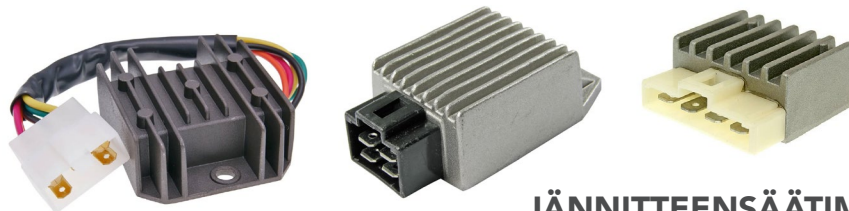

JÄNNITTEENSÄÄTIMET

Merkki - Malli	Tuote	Tuotenro.
APRILIA RX, SX 06-17 / DERBI Senda 04-17 / GILERA RCR, SMT 06-17	2-riv. 6-liit. 101 Octane	303-0103
	2-riv. 6-liit. STEP24	303-01031
Merkki - Malli APRILIA RX 18-, SX 18-, Scarabeo 4-T 09-, Sport City One 4-T 08- / DERBI Atlanris 4-T 07-, Senda 18-, GILERA RCR 18-, SMT 18- / PIAGGIO Fly 4-T 06-, NRG Power Neste 18-, TPH 2-T 18-, TPH 4-T 12-19, Zip 4-T 06-17 / VESPA LX 4-T 19-13, Primavera 13-19, Moderns S 08-14, Sprint 14-18	1-riv. 5-liit. 101 Octane	303-0115
Merkki - Malli DERBI Senda 00-05 / GILERA RCR 03-05, SMT 03-05	1-riv. 5-liit. 101 Octane	303-0252
Merkki - Malli Kiina-skootterit 4-T / BAOTIAN 50cc 4-T / KEEWAY Flash 2-T / KYMCO Agility 50 2-T, Agility 50 -T, DJ 50, ZX Fever 1, ZX Fever 2 Super Fever, Filly 50 4-T, Grand Dink, Like 2-T, People 2-T, People S 4-T, Super 8 2-T, Super 9, Vitality 2-T, Vitality 4-T, PEUGEOT V-Click 4-T, Speedfight 3 07- 2-T / SYM Fiddle 2-T - 4-T, Flash, Jet 2-T, Mask, Orbit 1 4-T, Orbit 2 4-T, Pure, Red Devil, Symply 4-T	2-riv. 4-liit. 101 Octane	303-0240
	2-riv. 4-liit. (100W) Naraku	303-0253
Merkki - Malli Kiina-skootterit 4-T / BAOTIAN 50cc 4-T / PEUGEOT V-Click 4-T	2-riv. 4-liit. Johtomalli	303-0266
Merkki - Malli ATU Explorer 2-T / BAOTIAN 50 2-T / BENELLI 9X QuattronoveX / CPI Aragon, Formula R, Hussar, Oliver, Popcorn / GENERIC Skootterit 2-T / KEEWAY ARN, Easy, F-Act, Flash, Focus, Hacker, Hurricane, Matrix, Pixel, RY6, RY8 2-T / MALAGUTI F12	2-riv. 4-liit. 101 Octane	303-0273
Merkki - Malli KYMCO Agility 50 City 4-T, Agility 50 RS 2-T - 4-T, Agility 50 RS Naked 2-T	2-riv. 5-liit. 101 Octane	303-0105
Merkki - Malli KYMCO DJ 50 S 4-T, Like 2-T - 4-T, Super 8 2-T - 4-T	2-riv. 5-liit. 101 Octane	303-0109
Merkki - Malli APRILIA Mojito 99-03, SR 50 neste (Morini) / HONDA SH 50, SXR, X8R S/X / PEUGEOT, Buxy, Elyseo, Elystar, Jet Force 50 C-Tech, Ludix Neste, Ludix 2 Neste, Ludix 2 One, Speedake, Speedfight 1 Ilma, Speedfight 1 Neste, Speedfight 2 Ilma, Speedfight 2 Neste, SV 50, TKR, Trekker, Vivacity 2-T, Zenith	2-riv. 4-liit. 101 Octane	303-0113