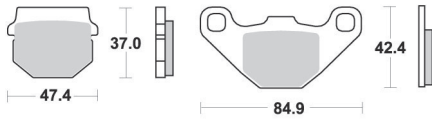

JARRUPALAT (101 Octane - Naraku - Tec-X - TNT)

Tuotenro.

23-101-T

Merkki - Malli

APRILA RX 14->

Tuote

Etu / Taka

APRILA SX 11->

Etu / Taka

DERBI Senda R 50 X-Treme DRD 10->

Etu / Taka

DERBI Senda SM 50 X-Treme DRD 10->

Etu / Taka

DERBI Senda SM 50 SM DRD Racing 10->

Taka

DERBI Senda SM 50 Racing 18->

Etu / Taka

GILERA RCR 11->

Etu / Taka

GILERA SMT 11->

Etu / Taka

KEEWAY Flasch, Hurricane

Etu

PEUGEOT Kisbee 2-T - 4-T 10->

Etu

PEUGEOT-skootterit Hengtong-jarru

Etu

RIEJU MRT 12-18

Taka

Tuotenro.

23-106-T

Merkki - Malli

APRILIA RX <-13

Tuote

Taka

Tuotenro.

23-111-T

Merkki - Malli

Kiina-skootterit 4-T

Tuote

Etu