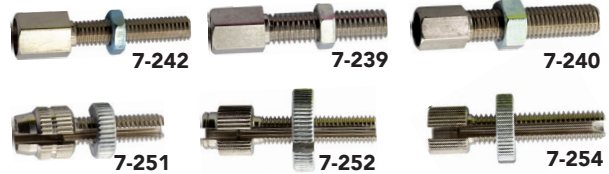

SÄÄTÖRUUVIT, MUTTEREILLA

Malli / Tuote	Tuotenro.
M5 x 23mm , pituus 34mm , sisä Ø 7/2,5mm	7-242
M6 x 23mm , pituus 34mm , sisä Ø 7/3,0mm	7-239
M7 x 29mm , pituus 40mm , sisä Ø 7/3,7mm	7-240
M6 x 32mm, Kahva-malli	7-251
M7 x 42mm, Kahva-malli	7-252
M8 x 45mm, Kahva-malli	7-254