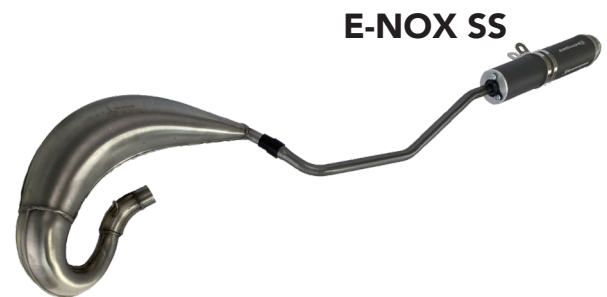

Merkki - Malli	E-NOX EVO Steel (E-Hyv.)	E-NOX EVO SS (E-Hyv.)	E-BOX (E-Hyv.)
APRILIA	Tuotenro.	Tuotenro.	Tuotenro.
RX 06-	308-0880	308-0881	308-0842
SX 06-	308-0880	308-0881	308-0842

Merkki - Malli	E-NOX EVO Steel (E-Hyv.)	E-NOX EVO SS (E-Hyv.)	E-BOX (E-Hyv.)
BETA	Tuotenro.	Tuotenro.	Tuotenro.
RR Enduro 12-	308-0884	308-0885	
RR Motard 12-	308-0884	308-0885	

Merkki - Malli	E-Nox Steel		
CPI	Tuotenro.		
SM - SX	308-0853 (Ei E-Hyv.)		

Merkki - Malli	E-NOX EVO Steel (E-Hyv.)	E-NOX EVO SS (E-Hyv.)	E-BOX (E-Hyv.)
DERBI	Tuotenro.	Tuotenro.	Tuotenro.
Senda R 00-	308-0880	308-0881	308-0842
Senda R X-Treme 06-	308-0880	308-0881	308-0842
Senda SM 00-	308-0880	308-0881	308-0842
Senda SM X-Treme 06-	308-0880	308-0881	308-0842

Merkki - Malli	E-NOX EVO Steel (E-Hyv.)	E-NOX EVO SS (E-Hyv.)	E-BOX (E-Hyv.)
GILERA	Tuotenro.	Tuotenro.	Tuotenro.
RCR 03-	308-0880	308-0881	308-0842
SMT 03-	308-0880	308-0881	308-0842

Merkki - Malli	E-Nox Steel (E-Hyv.)	E-Nox SS (E-Hyv.)	E-BOX (E-Hyv.)
MALAGUTI	Tuotenro.	Tuotenro.	Tuotenro.
XSM / XTM 03-10	308-0852	308-0807	

Merkki - Malli	E-Nox Steel (E-Hyv.)	E-Nox SS (E-Hyv.)	E-BOX (E-Hyv.)
MBK	Tuotenro.	Tuotenro.	Tuotenro.
X-Limit 03-	308-0852	308-0807	

Merkki - Malli	E-Nox Steel (E-Hyv.)	E-Nox SS (E-Hyv.)	E-BOX (E-Hyv.)
MOTORHISPANIA	Tuotenro.	Tuotenro.	Tuotenro.
Furia 00-	308-0851		
RYZ Enduro 04-	308-0852	308-0807	
RYZ SM 04-	308-0852	308-0807	
YR11 11-	308-0851