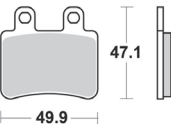

Tuoteno.

23-167-T

Merkki - Malli	Tuote
YAMAHA DT50R 04->	Taka
YAMAHA DT50X 04->	Taka