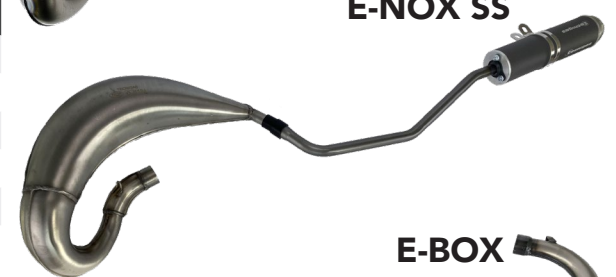

E-BOX

E-NOX SS