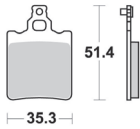

Tuotenro.

23-106-T

Merkki - Malli

APRILIA RX <-13

Tuote

Taka