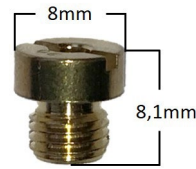

Pyöreä 6 mm
Yhteensopiva: Dellorto

Tuotenro.	Koko
302-0305-46	46
302-0305-48	48
302-0305-50	50
302-0305-52	52
302-0305-54	54
302-0305-56	56
302-0305-58	58
302-0305-60	60
302-0305-62	62
302-0305-64	64
302-0305-66	66
302-0305-68	68
302-0305-70	70
302-0305-72	72
302-0305-74	74
302-0305-76	76
302-0305-78	78
302-0305-80	80
302-0305-82	82
302-0305-84	84
302-0305-86	86
302-0305-88	88
302-0305-90	90
302-0305-92	92
302-0305-94	94
302-0305-96	96
302-0305-98	98
302-0305-100	100
302-0305-102	102
302-0305-104	104
302-0305-106	106
302-0305-108	108
302-0305-110	110
302-0305-112	112
302-0305-114	114
302-0305-116	116
302-0305-118	118
302-0305-120	120
302-0305-122	122
302-0305-124	124
302-0305-126	126
302-0305-128	128
302-0305-130	130
302-0305-134	134
302-0305-136	136
302-0305-138	138
302-0305-140	140
302-0305-142	142
302-0305-144	144
302-0305-146	146
302-0305-148	148
302-0305-150	150
302-0305-152	152
302-0305-154	154
302-0305-156	156
302-0305-158	158
302-0305-160	160