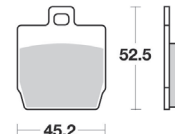

Tuoteno.

23-145-T

Merkki - Malli	Tuote
APRILIA-skootterit	Etu
HONDA-skootterit 2-T	Etu
MBK Booster 2-T <-16	Etu
MBK Nitro <-10	Etu
MBK Ovetto <-10	Etu
YAMAHA Aerox 98->	Etu
YAMAHA BWS <-07	Etu
YAMAHA Jog R, RR 02->	Etu
YAMAHA Neos 98->	Etu