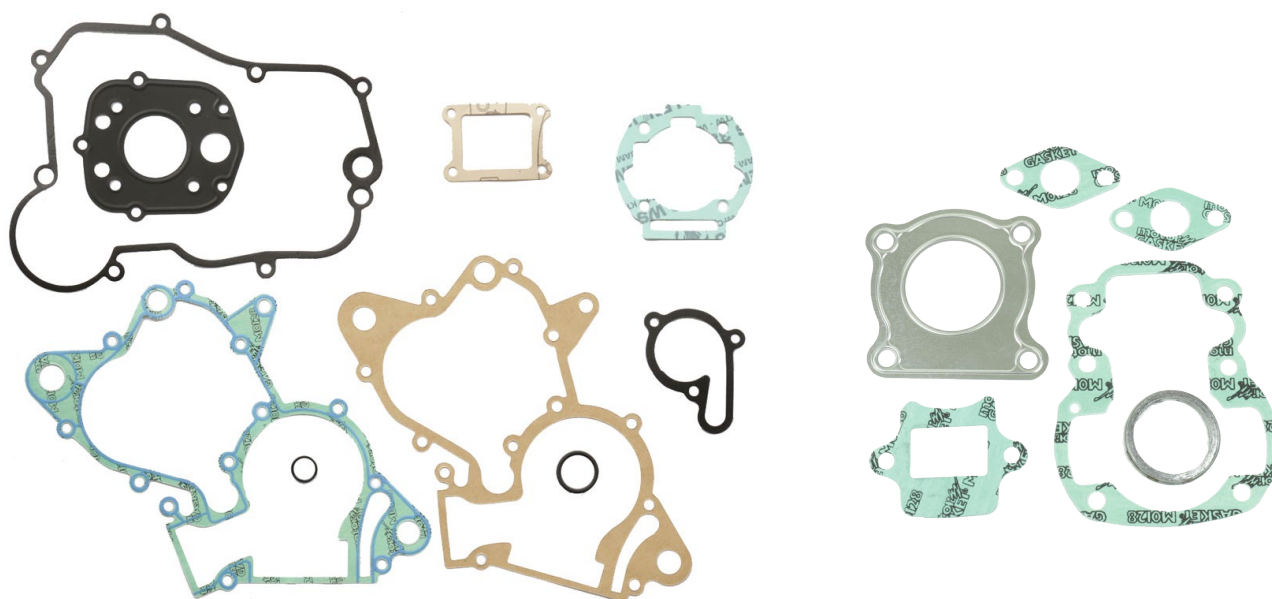

PEUGEOT

Merkki / Malli	Vm.	Valmistaja	Yläpään tiivistesrj. Tuotenro.	Täydellinen tiivistesrj. Tuotenro.	Öljy tiivistesrj. Tuotenro.
Vivacity		Athena	21-2041-1	21-2041-2	21-2041-3
		Naraku	21-1009-1		21-1009-3
Vivacity New Ilma	08-	Naraku	21-1007-1		21-1007-3
		STEP24	21-2061-1		21-2061-2
Zenith		Athena	21-2041-1	21-2041-2	21-2041-3
		Naraku	21-1009-1		21-1009-3
XP6	98-	Athena	21-2010-1	21-2010-2	21-2010-3
		Naraku	21-1014-1		21-1014-3
		TNT	21-2010-5		21-2010-7
		STEP24	21-20101-5	21-20101-6	21-20101-7
XPS	05-	Athena	21-2010-1	21-2010-2	21-2010-3
		Naraku	21-1014-1		21-1014-3
		TNT	21-2010-5		21-2010-7
		STEP24	21-20101-5	21-20101-6	21-20101-7

PGO

Merkki / Malli	Vm.	Valmistaja	Yläpään tiivistesrj. Tuotenro.	Täydellinen tiivistesrj. Tuotenro.	Öljy tiivistesrj. Tuotenro.
Big Max		Athena	21-2002-1		21-2001-3
		Naraku	21-1004-1		21-1004-3
G-Max		Athena	21-2002-1	21-2002-2	21-2001-3
		Naraku	21-1004-1		21-1004-3
T-Rex		Athena	21-2002-1	21-2002-2	21-2001-3
		Naraku	21-1004-1		21-1004-3
Tornado		Athena	21-2002-1	21-2002-2	21-2001-3
		Naraku	21-1004-1		21-1004-3

KÄÄNNÄ