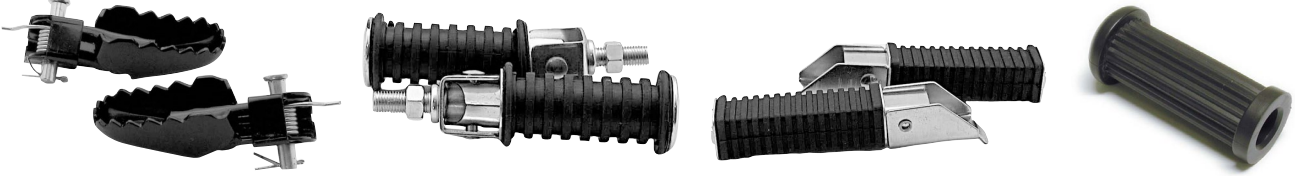

## JALKATAPPISARJAT

Malli / Tuote	Tuotenro.
Taittuva Crossi-malli, Ø 8mm x 40mm tappi	307-1390
Pyöreä pultti-malli, M10 x 25mm	307-1396
CB-malli, Ø 12,5mm reikä	307-1399
Jalkatapun kumi, sisä Ø 21mm, pituus 108mm, kpl	307-1327