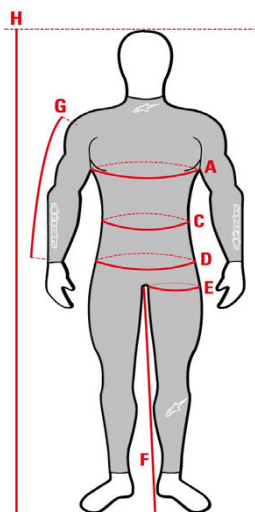

Productnr.	Color	Size	
691-3741922-111	Black dark gray	22-28	
SEK	NOK	€	DKK
1 099,00	1 215,00	105,00	825,00

YOUTH APPAREL SIZE CHART (CM)

Size	120	130	140	150
International Size	S	M	L	XL
YEARS	6	7-8	9-10	11-12
A. Chest (cm)	60.5 - 65.5	65.5 - 70.5	70.5 - 75.5	75.5 - 80.5
B. Waist (cm)	54 - 58	58 - 62	62 - 66	66 - 70
C. Hip (cm)	68 - 72	72 - 76	75 - 80	80 - 84
D. Thigh (cm)	40 - 42	42 - 44	44 - 46	46 - 48
E. Inseam (cm)	51.1 - 56.5	56.5 - 61.5	61.5 - 66.5	66.5 - 71.5
F. Outer Arm (cm)	40 - 44	44 - 48	48 - 52	52 - 56
G. Height (cm)	120 - 130	130 - 140	140 - 150	150 - 160