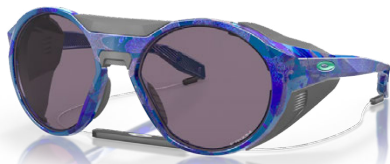

New!

Clifden

Productnr.	Product		
672-9440-1956	Shift Spin w/ PRIZM Grey		
SEK / NOK	DKK	€	GBP
1 895,00	1 422,00	185,00	-

New!