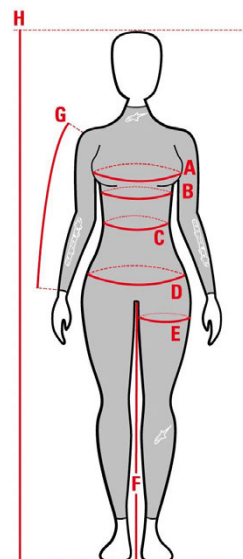

Euro Size	36	38	40	42	44	46	48	50	52	54
International Size	XS	S	M	L	XL	2XL	3XL	4XL		
A. Chest (cm)	74 - 80	80 - 86	86 - 90	90 - 94.5	94.5 - 99	99 - 104	104 - 109	109 - 114		
B. Bust (cm)	78 - 84	84 - 90	90 - 94	94 - 98.5	98.5 - 103	103 - 108	108 - 113	113 - 118		
C. Waist (cm)	58 - 64	64 - 70	70 - 74	74 - 78.5	78.5 - 83	83 - 88	88 - 93	93 - 98		
D. Hip (cm)	82 - 88	88 - 94	94 - 98	98 - 102.5	102.5 - 107	107 - 112	112 - 117	117 - 122		
E. Thighs (cm)	50 - 52.5	52.5 - 55	55 - 57	57 - 59.5	59.5 - 61.5	61.5 - 64	64 - 66.5	66.5 - 69