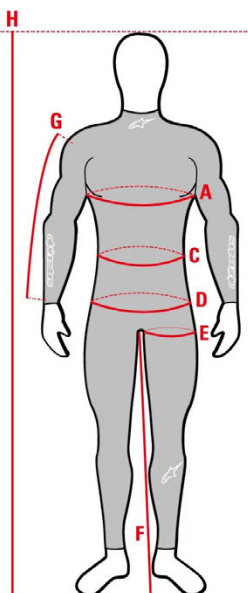

Productnr.	Color	Size	€	Sek	NOK	DKK
691-3722622-7144	Dark blue orange	28-40	105,00	1 099,00	1215,00	825,00
691-3722622-1303	Black bright red	28-40	105,00	1 099,00	1215,00	825,00

Euro Size	40	42	44	46	48	50	52	54	56	58	60	62	64
International Size	XXS	XS	S	M	L	XL	XXL	3XL	4XL				
A. Chest (cm)	78 - 82	82 - 86	86 - 90	90 - 94	94 - 98	98 - 102	102 - 106	106 - 110	110 - 114	114 - 118	118 - 122	122 - 126	126 - 130
B. Waist (cm)	64 - 68	68 - 72	72 - 76	76 - 80	80 - 84	84 - 88	88 - 92	92 - 96	96 - 100	100 - 104	104 - 108	108 - 112	112 - 116
C. Hip (cm)	79 - 83	83 - 87	87 - 91	91 - 95	95 - 99	99 - 103	103 - 107	107 - 111	111 - 115	115 - 119	119 - 123	123 - 127	127 - 131
D. Thigh (cm)	48 - 49	50 - 51	52 - 53	54 - 55	56 - 57	58 - 59	60 - 61	62 - 63	64 - 65	66 - 67	68 - 69	70 - 71	72 - 73
E. Inseam (cm)	71 - 72	73 - 74	75 - 76	77 - 78	79 - 80	81 - 82	83 - 84	85 - 86	87 - 88	89 - 90	89 - 90	91 - 92	91 - 92
F. Outer Arm (cm)	49 - 50	51 - 52	53 - 54	55 - 56	57 - 58	59 - 60	61 - 62	63 - 64	65 - 66	67 - 68	67 - 68	69 - 70	69 - 70
G. Height (cm)	150 - 156	157 - 163	164 - 167	168 - 171	172 - 175	176 - 179	180 - 183	184 - 187	188 - 191	192 - 195	192 - 195	196 - 199	196 - 199