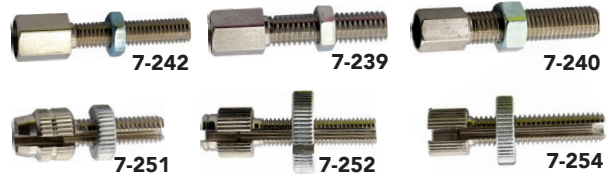

SÄÄTÖRUUVIT, MUTTEREILLA

Malli / Tuote	Tuotenro.
M5 x 23mm , pituus 34mm , sisä Ø 7/2,5mm	7-242
M6 x 23mm , pituus 34mm , sisä Ø 7/3,0mm	7-239
M7 x 29mm , pituus 40mm , sisä Ø 7/3,7mm	7-240
M6 x 32mm, Kahva-malli	7-251
M7 x 42mm, Kahva-malli	7-252
M8 x 45mm, Kahva-malli	7-254