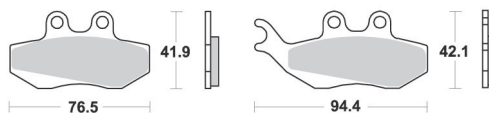

Tuotenro.

23-120-T

Merkki - Malli	Tuote
APRILIA RX <-13	Etu
BETA RR Enduro 10-18	Etu
BETA RR Supermotard 08-13	Etu
DERBI Senda R DRD Racing 05-10	Etu
RIEJU MRT 14-17	Etu
YAMAHA DT50 X SM 04->	Etu