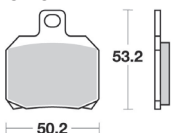

Tuoteno.

23-157-T

Merkki - Malli

Merkki - Malli	Tuote
PEUGEOT Speedfight 3 Neste 2-T 10->	Taka
PEUGEOT Speedfight 4 Neste 2-T 15->	Taka
DRAC SM Pro 16->	Etu