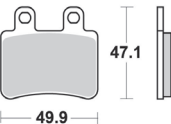

Tuoteno.

23-167-T

Merkki - Malli

Merkki - Malli	Tuote
YAMAHA DT50R 04->	Taka
YAMAHA DT50X 04->	Taka