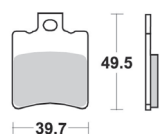

Tuoteno.

23-123-T

Merkki - Malli

Merkki - Malli	Tuote
APRILIA-skootterit	Etu
HONDA-skootterit 2-T	Etu
MBK Booster 2-T <-16	Etu
MBK Nitro <-10	Etu
MBK Ovetto <-10	Etu
YAMAHA Aerox 98->	Etu
YAMAHA BWS <-07	Etu
YAMAHA Jog R, RR 02->	Etu
YAMAHA Neos 98->	Etu