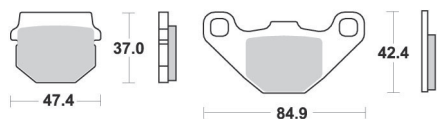

JARRUPALAT (101 Octane - Naraku - Tec-X - TNT)

Tuotenro.

23-101-T

Merkki - Malli	Tuote
APRILA RX 14->	Etu / Taka
APRILA SX 11->	Etu / Taka
DERBI Senda R 50 X-Treme DRD 10->	Etu / Taka
DERBI Senda SM 50 X-Treme DRD 10->	Etu / Taka
DERBI Senda SM 50 SM DRD Racing 10->	Taka
DERBI Senda SM 50 Racing 18->	Etu / Taka
GILERA RCR 11->	Etu / Taka
GILERA SMT 11->	Etu / Taka
KEEWAY Flasch, Hurricane	Etu
PEUGEOT Kisbee 2-T - 4-T 10->	Etu
PEUGEOT-skootterit Hengtong-jarru	Etu
RIEJU MRT 12-18	Taka

Tuotenro.

23-106-T

Merkki - Malli	Tuote
APRILIA RX <-13	Taka

Tuotenro.

23-111-T

Merkki - Malli	Tuote
Kiina-skootterit 4-T	Etu