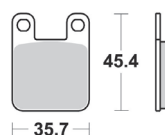

Tuotenro.

23-105-T

Merkki - Malli	Tuote
APRILA RX 06-14	Taka
BETA RR 04->	Etu / Taka
DERBI-skootterit	Etu
DERBI Senda R <-10	Etu / Taka
DERBI Senda SM <-10	Etu / Taka
GILERA RCR <-10	Etu / Taka
GILERA SMT <-10	Etu / Taka
MBK X-Limit 04-16	Etu / Taka
MORORHISPANIA Furia 06-10	Etu / Taka
MORORHISPANIA RYZ Enduro 05-13	Etu / Taka
MORORHISPANIA RYZ Supermotard 05-10	Taka
PEUGEOT-skootterit AJP-jarru	Etu
PEUGEOT XP Enduro/Supermotard 06-12	Etu / Taka
RIEJU MRX, SMX 02-09	Etu / Taka
YAMAHA DT50R 04->	Etu