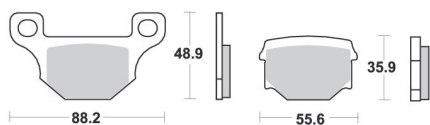

Tuotenro.

23-203-T

Merkki - Malli	Tuote
RIEJU MRT 12-18	Etu / Taka
DRAC Enduro RS/RX 16->	Etu / Taka
DRAC SM RX/X 16->	Etu / Taka
DRAC SM Pro 16->	Taka
DRAC SM RS SE 16->	Etu / Taka