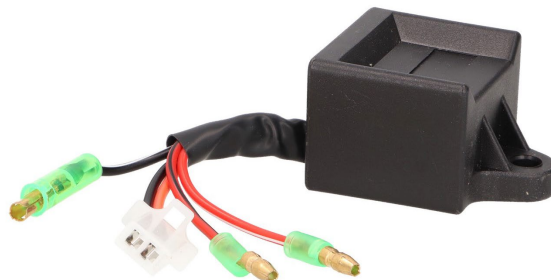

Merkki - Malli	Tuote		Tuotenro.
Kiina-skootterit 4-T / BAOTIAN 50cc 4-T	1-napainen pistoke 6-liit. - Vakio	101 Ocatne	303-0244
	1-napainen pistoke 5-liit. - Rajoittamaton	Naraku	303-0246
Kiina-skootterit 4-T / BAOTIAN 50cc 4-T	2-napainen pistoke 6-liit. - Vakio - Vaihtovirta (AC)	101 Ocatne	303-0245
	2-napainen pistoke 6-liit. - Rajoittamaton - Vaihtovirta (AC)	Naraku	303-0256
	2-napainen pistoke 6-liit. - Rajoittamaton - Vaihtovirta (AC)	Naraku Racing	303-0247
Kiina-skootterit 4-T (HT50QT, QM50QT)	2-napainen pistoke 6-liit. - Vakio - Tasavirta (DC)	101 Ocatne	303-0269
	2-napainen pistoke 6-liit. - Rajoittamaton - Tasavirta (DC)	Naraku	303-0270
BENELLI 49X QuattronoveX / KEEWAY RY6	2-napainen pistoke 6-liit. - Vakio - Tasavirta (DC)	101 Ocatne	303-0280
	2-napainen pistoke 6-liit. - Rajoittamaton - Tasavirta (DC)	Naraku	303-0281
BAOTIAN BT49QT 50 2-T / CPI Aragon, Formula R, Hussar, Oliver, Popcorn / GENERIC-skootterit 2-T / KEEWAY ARN, Easy, F-Act, Flash, Focus, Hacker, Hurricane, Matrix, Pixel, RY8 2-T / MALAGUTI F12 07-	2-napainen pistoke 6-liit. - Vakio - Vaihtovirta (AC)	101 Ocatne	303-0262
	2-napainen pistoke 6-liit. - Rajoittamaton - Vaihtovirta (AC)	Naraku	303-0257
CPI SM, SX	1-napainen pistoke 5-liit. - Vakio		303-0286
KYMCO Agility 50 RS 2-T, Like 2-T, Super 8 2-T	1-napainen pistoke 8-liit. - Rajoittamaton - Tasavirta (DC)	Naraku Racing	303-0282
KYMCO DJ 50 2-T, ZX Fever 1, ZX Fever 2 Super Fever / SYM DD, Fancy, Fiddle 1, Flash, Pure	1 + 1-napainen pistoke - 2 + 4-liit. - Rajoittamaton	Naraku	303-0285
KYMCO Agility 50 City 4-T, Agility 50 RS 4-T, DJ 50 S 4-T, Filly 4-T, Like 4-T, People S 4-T, Super 8 4-T	1-napainen pistoke 8-liit. - Rajoittamaton	Naraku	303-0265