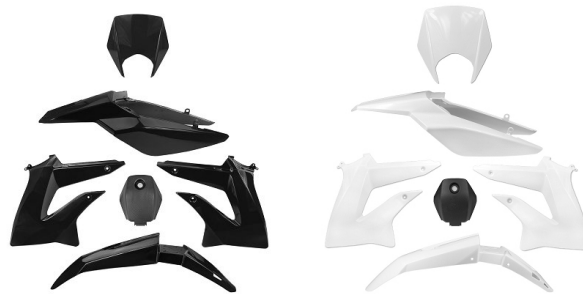

Katemutteri

Malli / Tuote	Tuotenro.
Katemutteri M6	306-5000-1

STEP24 Muovisarjat ,
sis Etulokasuoja, Takakate/Takalokasuoja, Ilmanohjaimet,
Tankin suojan, Etulyhdyn kate

Merkki - Malli	Tuote	Tuotenro.
Derbi Senda R DRD Racing 11-17 Derbi Senda R X-Treme DRD 11-17 Derbi Senda SM DRD Racing 11-17 Derbi Senda SM X-Treme DRD 11-17 Gilera RCR 11-17 Gilera SMT 11-17	Musta	306-4960-0
	Valkoinen	306-4960-10