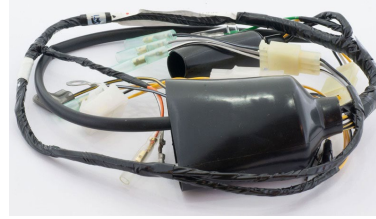

JOHOTOSARJAT

Merkki - Malli	Tuote	Tuotenro.
SUZUKI PV50	Tec-X	303-3227

RATTAIDEN KIINNITYSOSAT

SUZUKI PV50

Tuote	Tuotenro.
Eturataan mutteri	307-0536
Eturataan lukkoprikka	307-0535
Takarataan pulttisarja	307-0539