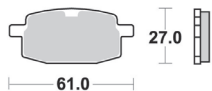

Tuotenro.

23-111-T

Merkki - Malli	Tuote
Kiina-skootterit 4-T	Etu