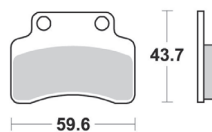

Tuotenro.

23-141-T

Merkki - Malli	Tuote
Kiina-skootterit 4-T	Etu
CPI-skootterit 2-T 03->	Etu
GENERIC-skootterit 06->	Etu
KEEWAY Focus, Matrix 06->	Etu