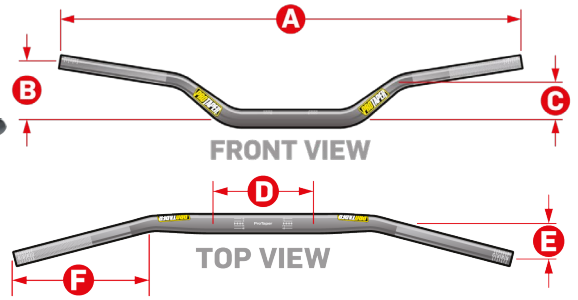

OHJAUSTANKO

PRO TAPER SPORT Ohjaustanko	Tuoteno.	A	B	C	D	E	F
Bar Unadilla Mid High	63-21142	800	95	67	233	60	190
Bar Red Bud Mid	63-21143	800	92	60	225	57	195
Bar Millville Mid Low	63-21144	800	82	56	230	57	200
Bar Southwick Low	63-21145	800	77	40	188	56	230
Bar Mini	63-21146	730	117	89	166	50	195