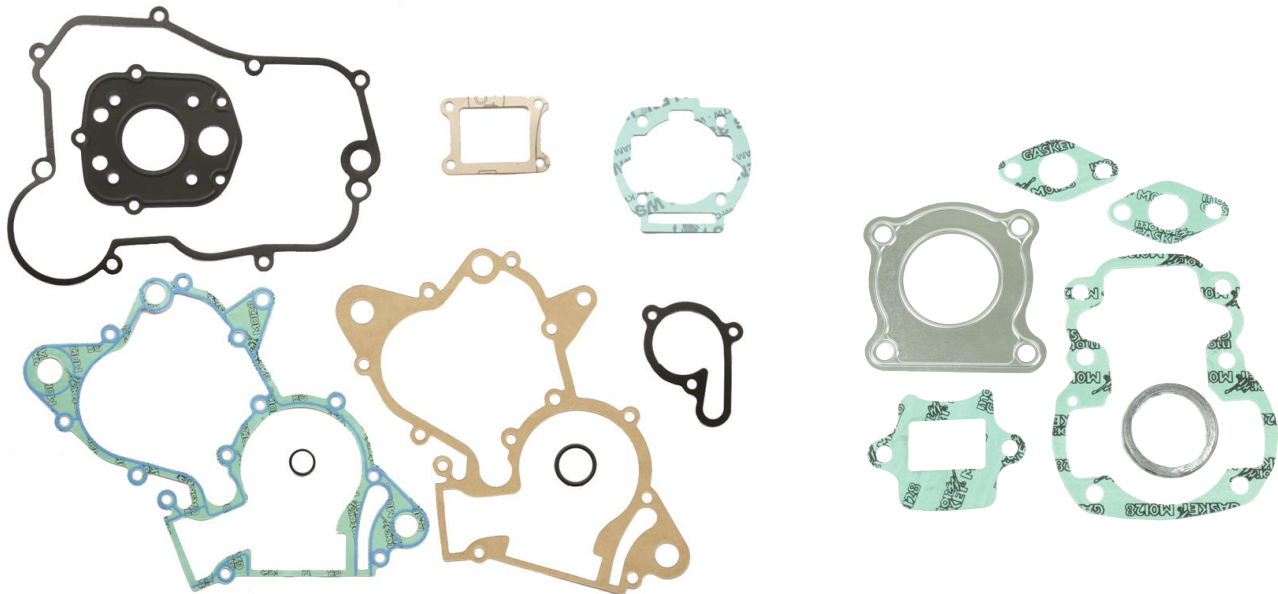

PEUGEOT

Merkki / Malli	Vm.	Valmistaja	Yläpään tiivistesrj. Tuotenro.	Täydellinen tiivistesrj. Tuotenro.	Öljy tiivistesrj. Tuotenro.	
Vivacity		Athena	21-2041-1	21-2041-2	21-2041-3	
		Naraku	21-1009-1		21-1009-3	
Vivacity New Ilma	08-	Naraku	21-1007-1		21-1007-3	
		STEP24	21-2061-1		21-2061-2	
Zenith		Athena	21-2041-1	21-2041-2	21-2041-3	
		Naraku	21-1009-1		21-1009-3	
XP6	98-	Athena	21-2010-1	21-2010-2	21-2010-3	
		Naraku	21-1014-1		21-1014-3	
		TNT	21-2010-5		21-2010-7	
		STEP24	21-20101-5		21-20101-6	21-20101-7
XPS	05-	Athena	21-2010-1	21-2010-2	21-2010-3	
		Naraku	21-1014-1		21-1014-3	
		TNT	21-2010-5		21-2010-7	
		STEP24	21-20101-5		21-20101-6	21-20101-7

PGO

Merkki / Malli	Vm.	Valmistaja	Yläpään tiivistesrj. Tuotenro.	Täydellinen tiivistesrj. Tuotenro.	Öljy tiivistesrj. Tuotenro.
Big Max		Athena	21-2002-1		21-2001-3
		Naraku	21-1004-1		21-1004-3
G-Max		Athena	21-2002-1	21-2002-2	21-2001-3
		Naraku	21-1004-1		21-1004-3
T-Rex		Athena	21-2002-1	21-2002-2	21-2001-3
		Naraku	21-1004-1		21-1004-3
Tornado		Athena	21-2002-1	21-2002-2	21-2001-3
		Naraku	21-1004-1		21-1004-3