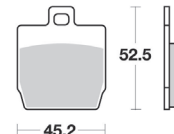

Tuoteno.

23-200-T

Merkki - Malli

Merkki - Malli	Tuote
KEEWAY RY8 10->	Taka
PEUGEOT Speedfight 3 10->	Etu
PEUGEOT Speedfight 4 15->	Etu

Tuoteno.

23-145-T

Merkki - Malli

Merkki - Malli	Tuote
APRILIA-skootterit	Etu
HONDA-skootterit 2-T	Etu
MBK Booster 2-T <-16	Etu
MBK Nitro <-10	Etu
MBK Ovetto <-10	Etu
YAMAHA Aerox 98->	Etu
YAMAHA BWS <-07	Etu
YAMAHA Jog R, RR 02->	Etu
YAMAHA Neos 98->	Etu