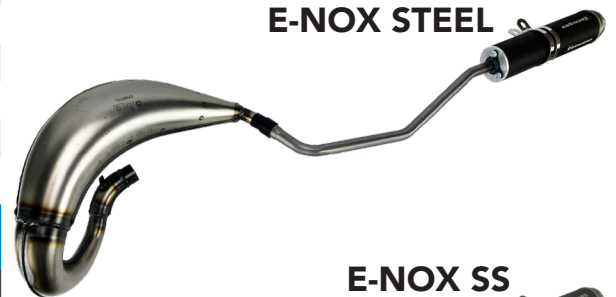

Merkki - Malli	E-Nox Steel (E-Hyv.)	E-Nox SS (E-Hyv.)	E-BOX (E-Hyv.)
PEUGEOT	Tuotenro.	Tuotenro.	Tuotenro.
XP6	308-0851		
XPS Enduro 07-	308-0852	308-0807	
XPS Supermotard 07-	308-0852	308-0807	

Merkki - Malli	E-Nox Steel (E-Hyv.)	E-Nox SS (E-Hyv.)	E-BOX (E-Hyv.)
RIEJU	Tuotenro.	Tuotenro.	Tuotenro.
MRX 00-	308-0851		308-0842
RR -05	308-0851		308-0842
RRX 01-09	308-0851		308-0842
SMX 01-	308-0851		308-0842
Spike 00-11	308-0851		308-0842

Merkki - Malli	E-NOX EVO Steel (E-Hyv.)	E-NOX EVO SS (E-Hyv.)	E-BOX (E-Hyv.)
RIEJU	Tuotenro.	Tuotenro.	Tuotenro.
MRT 50 Cross 08-	308-0882	308-0883	
MRT 50 Pro Cross 08-	308-0882	308-0883	
MRT 50 SM 08-	308-0882	308-0883	
MRT 50 Pro SM 08-	308-0882	308-0883	
MRT 50 SM Racing 11-	308-0882	308-0883	

Merkki - Malli	E-Nox Steel (E-Hyv.)	E-Nox SS (E-Hyv.)	E-BOX (E-Hyv.)
YAMAHA	Tuotenro.	Tuotenro.	Tuotenro.
DT 50 R 04-11	308-0852	308-0807	
DT 50 SM X 04-11	308-0852	308-0807	

ORIGINAL PRO

Merkki - Malli	Pakoputki (E-Hyv.)	Äänenvaimennin
APRILIA	Tuotenro.	Tuotenro.
RX 50 06-	308-0890	308-0891
SX 50 06-	308-0890	308-0891

Merkki - Malli	Pakoputki (E-Hyv.)	Äänenvaimennin
GILERA	Tuotenro.	Tuotenro.
RCR 03-	308-0890	308-0891
SMT 03-	308-0890	308-0891

Merkki - Malli	Pakoputki (E-Hyv.)	Äänenvaimennin
DERBI	Tuotenro.	Tuotenro.
Senda R 00-	308-0890	308-0891
Senda R X-Treme 06-	308-0890	308-0891
Senda SM 00-	308-0890	308-0891
Senda SM X-Treme 06-	308-0890	308-0891