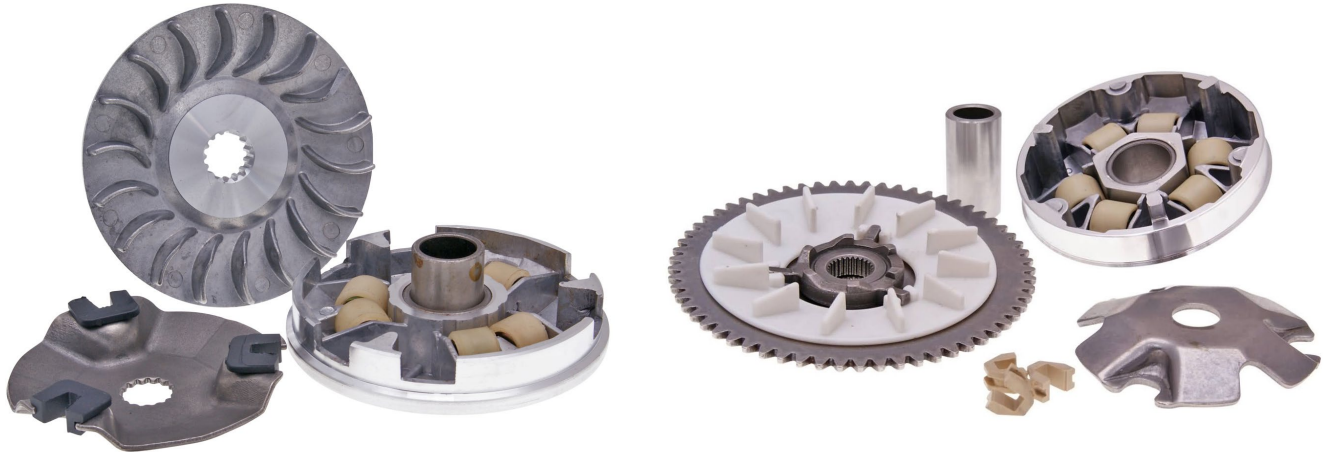

VARIAATTORISARJAT, TÄYDELLINEN

Merkki - Malli	Tuote	Tuotenro.
Kiina-skootterit 4-T / BAOTIAN 50 4-T / KYMCO Agility 50 4-T, DJ 50 S, Filly 4-T, Like 4-T, People S 4-T, Super 8 4-T, Vitality 4-T / PEUGEOT Django 4-T, Kisbee 4-T, V-Clic / SYM Fiddle 1 4-T, Orbit 1 4-T, Symply 4-T	101 Octane Standard Rullat 6,5g	304-0401

Merkki - Malli	Tuote	Tuotenro.
BENELLI 49X / CPI Aragon 03-, Formula 03-, Hussar 03- Oliver 03-, Popcorn 03- / GENERIC-skootterit 2-T / KEEWAY ARN 09-, Easy 09- F-Act 04-, Flach 03-, Focus 03-, Hacker 03-, Hurricane 03-, Matrix 03- Pixel 09-, RY6 03-, RY8 2-T 03- / MALAGUTI F12 07-	101 Octane Standard Rullat 8,8g	304-0428

VARIAATTORIN HOLKIT

Merkki - Malli	Tuote		Tuotenro.
Kiina-skootterit 4-T, KYMCO 2-T - 4-T	Holkki Ø20 x 38mm	101 Octane	304-0421
CPI-, KEEWAY-skootterit 2-T Ø16	Holkki Ø21 x 37mm	101 Octane	304-0422
Minarelli 2-T, APRILIA, MBK, YAMAHA	Holkki Ø18 x 37mm	101 Octane	304-0423

TÄHTIPRIKAT

Merkki - Malli	Tuote		Tuotenro.
Minarelli	Ø 13mm	101 Octane	304-0416
Keeway	Ø 16mm	101 Octane	304-0427

TUULETINSIIPI

Merkki - Malli	Tuote		Tuotenro.
Kiina-skootterit 4-T	Tuuletinsiipi	101 Octane	304-0417
PIAGGO-, GILERA-skootterit 2-T	Tuuletinsiipi	101 Octane	304-0420