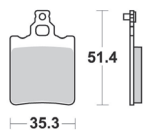

Tuotenro.

23-106-T

Merkki - Malli	Tuote
APRILIA RX <-13	Taka