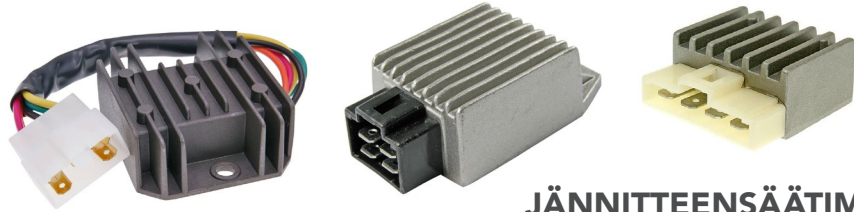

JÄNNITTEENSÄÄTIMET

Merkki - Malli	Tuote	Tuotenro.
APRILIA RX, SX 06-17 / DERBI Senda 04-17 / GILERA RCR, SMT 06-17	2-riv. 6-liit. 101 Octane	303-0103
	2-riv. 6-liit. STEP24	303-01031
APRILIA RX 18-, SX 18-, Scarabeo 4-T 09-, Sport City One 4-T 08- / DERBI Atlanris 4-T 07-, Senda 18-, GILERA RCR 18-, SMT 18- / PIAGGIO Fly 4-T 06-, NRG Power Neste 18-, TPH 2-T 18-, TPH 4-T 12-19, Zip 4-T 06-17 / VESPA LX 4-T 19-13, Primavera 13-19, Moderns S 08-14, Sprint 14-18	1-riv. 5-liit. 101 Octane	303-0115
DERBI Senda 00-05 / GILERA RCR 03-05, SMT 03-05	1-riv. 5-liit. 101 Octane	303-0252
Kiina-skootterit 4-T / BAOTIAN 50cc 4-T / KEEWAY Flash 2-T / KYMCO Agility 50 2-T, Agility 50 -T, DJ 50, ZX Fever 1, ZX Fever 2 Super Fever, Filly 50 4-T, Grand Dink, Like 2-T, People 2-T, People S 4-T, Super 8 2-T, Super 9, Vitality 2-T, Vitality 4-T, PEUGEOT V-Click 4-T, Speedfight 3 07- 2-T / SYM Fiddle 2-T - 4-T, Flash, Jet 2-T, Mask, Orbit 1 4-T, Orbit 2 4-T, Pure, Red Devil, Symply 4-T	2-riv. 4-liit. 101 Octane	303-0240
	2-riv. 4-liit. (100W) Naraku	303-0253
Kiina-skootterit 4-T / BAOTIAN 50cc 4-T / PEUGEOT V-Click 4-T	2-riv. 4-liit. Johtomalli	303-0266
ATU Explorer 2-T / BAOTIAN 50 2-T / BENELLI 9X QuattronoveX / CPI Aragon, Formula R, Hussar, Oliver, Popcorn / GENERIC Skootterit 2-T / KEEWAY ARN, Easy, F-Act, Flash, Focus, Hacker, Hurricane, Matrix, Pixel, RY6, RY8 2-T / MALAGUTI F12	2-riv. 4-liit. 101 Octane	303-0273
KYMCO Agility 50 City 4-T, Agility 50 RS 2-T - 4-T, Agility 50 RS Naked 2-T	2-riv. 5-liit. 101 Octane	303-0105
KYMCO DJ 50 S 4-T, Like 2-T - 4-T, Super 8 2-T - 4-T	2-riv. 5-liit. 101 Octane	303-0109
APRILIA Mojito 99-03, SR 50 neste (Morini) / HONDA SH 50, SXR, X8R S/X / PEUGEOT, Buxy, Elyseo, Elystar, Jet Force 50 C-Tech, Ludix Neste, Ludix 2 Neste, Ludix 2 One, Speedake, Speedfight 1 Ilma, Speedfight 1 Neste, Speedfight 2 Ilma, Speedfight 2 Neste, SV 50, TKR, Trekker, Vivacity 2-T, Zenith	2-riv. 4-liit. 101 Octane	303-0113

SUZUKI
PV

KÄÄNNÄ