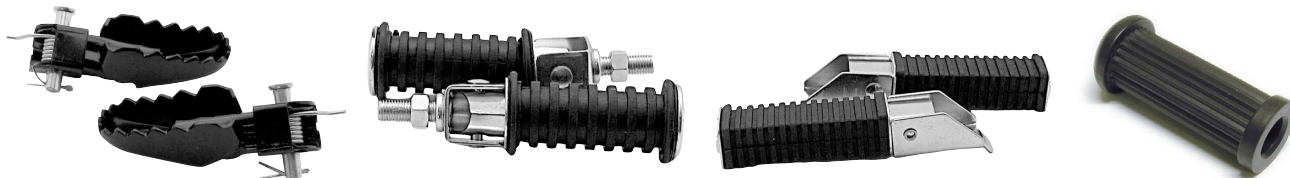

JALKATAPPISARJAT

Malli / Tuote	Tuotenro.
Taittuva Crossi-malli, Ø 8mm x 40mm tappi	307-1390
Pyöreä pultti-malli, M10 x 25mm	307-1396
CB-malli, Ø 12,5mm reikä	307-1399
Jalkatappin kumi, sisä Ø 21mm, pituus 108mm, kpl	307-1327