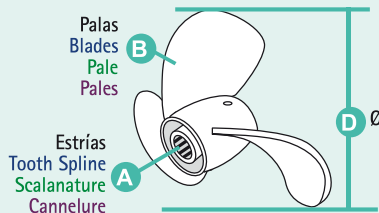

NEW SATURN

Hélices de acero inoxidable. Ofrece buena aceleración y rendimiento. Tamaño más pequeño que ofrece un diámetro extragrande.

Stainless steel propeller. Offers good acceleration & all-round performance. Smaller pitch sizes offered in extra large diameter with increased blade area.

Eliche di acciaio inox. Buona accelerazione. Piccole dimensioni che offre un più grande diametro.

Hélice inox, offrant de bonnes accélérations et performances. Taille de pas réduite pour les modèles de grands diamètres avec une surface de pale plus importante.