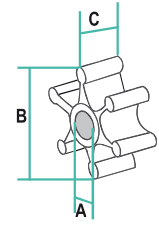

 Serie MANTA BARRACUDA
 

IMPULSORES	IMPELLERS	GIRANTE	TURBINES
GUÍA DE IMPULSORES	IMPELLER GUIDE	GUIDA GIRANTE	GUIDE DES TURBINES

	2T STROKES	4T STROKES	REF	CEF	A (mm)	B (mm)	C (mm)
2.5		✓		CEF500376	12,2	48,5	15
3.5, 4	✓			CEF500376	12,2	48,5	15
5/6 OYSTER		✓		CEF500375	12	43	12
7.5 BLACK BASS		✓		CEF500375	12,2	43	12
8 RAY		✓	REC68T-44352-00	CEF500368	11,6	53	14
6, 8/9.9		✓		CEF500387	13,2	48	15
9.9 PIKE		✓	REC63V-44352-01	CEF500363	12,85	53	14
9.9, 15	✓			CEF500387	13,2	48	15
15, 20 WAHOO		✓	REC63V-44352-01	CEF500363	12,85	53	14
25 KINGFISH		✓	REC6H4-44352-02	CEF500385G	16,1	51,2	19,05
25, 30, 35	✓			CEF500386	15,2	53	20,5
40 ARUANA EFI		✓	REC6H4-44352-02	CEF500385G	16,1	51,2	19,05
40, 500 60 DORADO XS-R-EFI		✓	REC6H3-44352-00	CEF500316	18,05	51,8	19
40, 50, 60, 70, 80	✓			CEF500304	18,2	58,62	22,5
80, 100 MARLIN EFI		✓	REC67F-44352-00	CEF500364	20	58,2	34,7
115, 150, 200, 225, 250 EFI		✓	REC6E5-44352-01	CEF500371	22,4	89,3	31